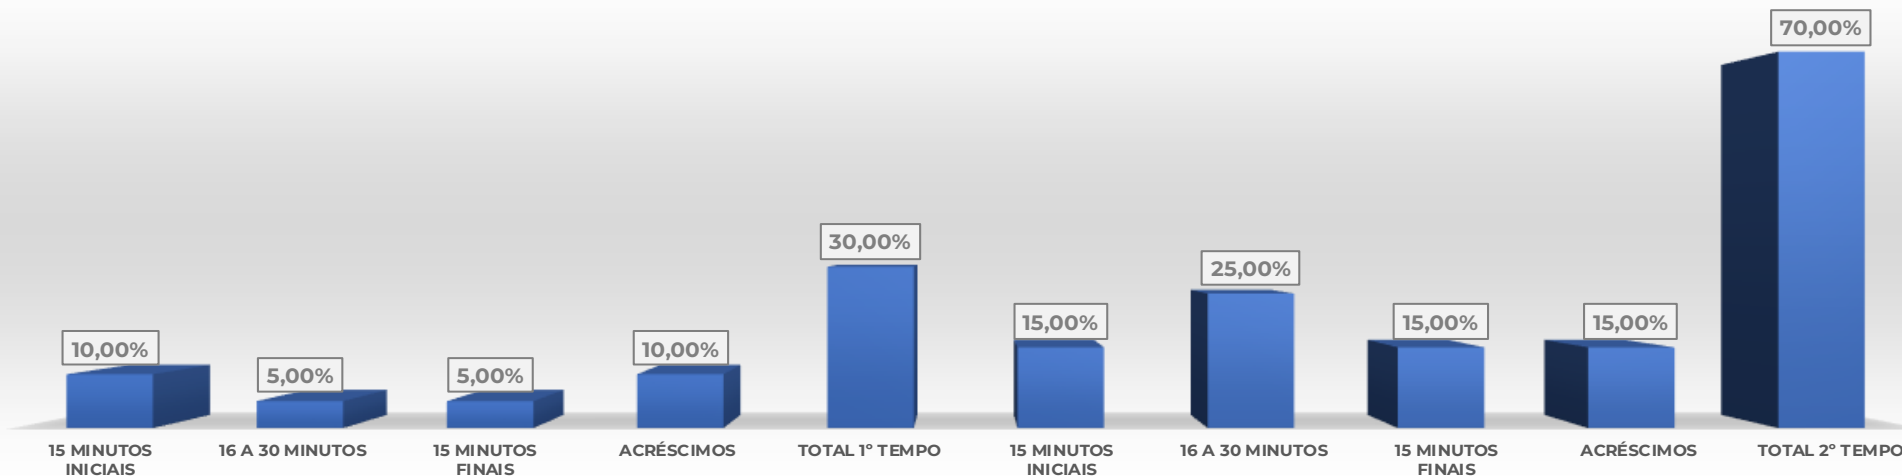

ESTATÍSTICA DE GOLS

CAMPEONATO BAIANO SÉRIE A - 2025

ESTATÍSTICA DE GOLS	20	100,00%

PRIMEIRO TEMPO	06	30,00%

SEGUNDO TEMPO	14	70,00%

15 MINUTOS INICIAIS	02	10,00%	00 A 05	01	5,00%
			06 A 10	01	5,00%
			11 A 15	00	0,00%
16 A 30 MINUTOS	01	5,00%	16 A 20	00	0,00%
			21 A 25	01	5,00%
			26 A 30	00	0,00%
15 MINUTOS FINAIS	01	5,00%	31 A 35	00	0,00%
			36 A 40	00	0,00%
			41 A 45	01	5,00%
ACRÉSCIMOS	02	10,00%	45+	02	10,00%

15 MINUTOS INICIAIS	03	15,00%	00 A 05	01	5,00%
			06 A 10	02	10,00%
			11 A 15	00	0,00%
16 A 30 MINUTOS	05	25,00%	16 A 20	01	5,00%
			21 A 25	01	5,00%
			26 A 30	03	15,00%
15 MINUTOS FINAIS	03	15,00%	31 A 35	01	5,00%
			36 A 40	01	5,00%
			41 A 45	01	5,00%
ACRÉSCIMOS	03	15,00%	45+	03	15,00%

% DE GOLS POR INTERVALO DE TEMPO

ATUALIZADO EM 20/01/2025